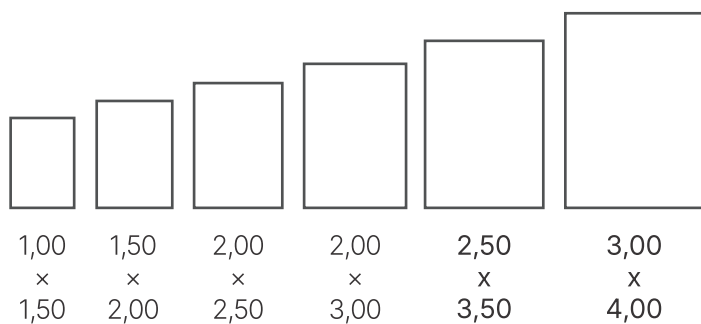

Diferenciais do produto

Product differentials / Diferenciales del producto:

COLEÇÃO REDE

Collection / Colección

DESIGN ASSINADO POR PEDROFRANCO
DESIGN

05/06 Linho 01.08.640605

Medida / Measurement (m):

Diferenciais do produto