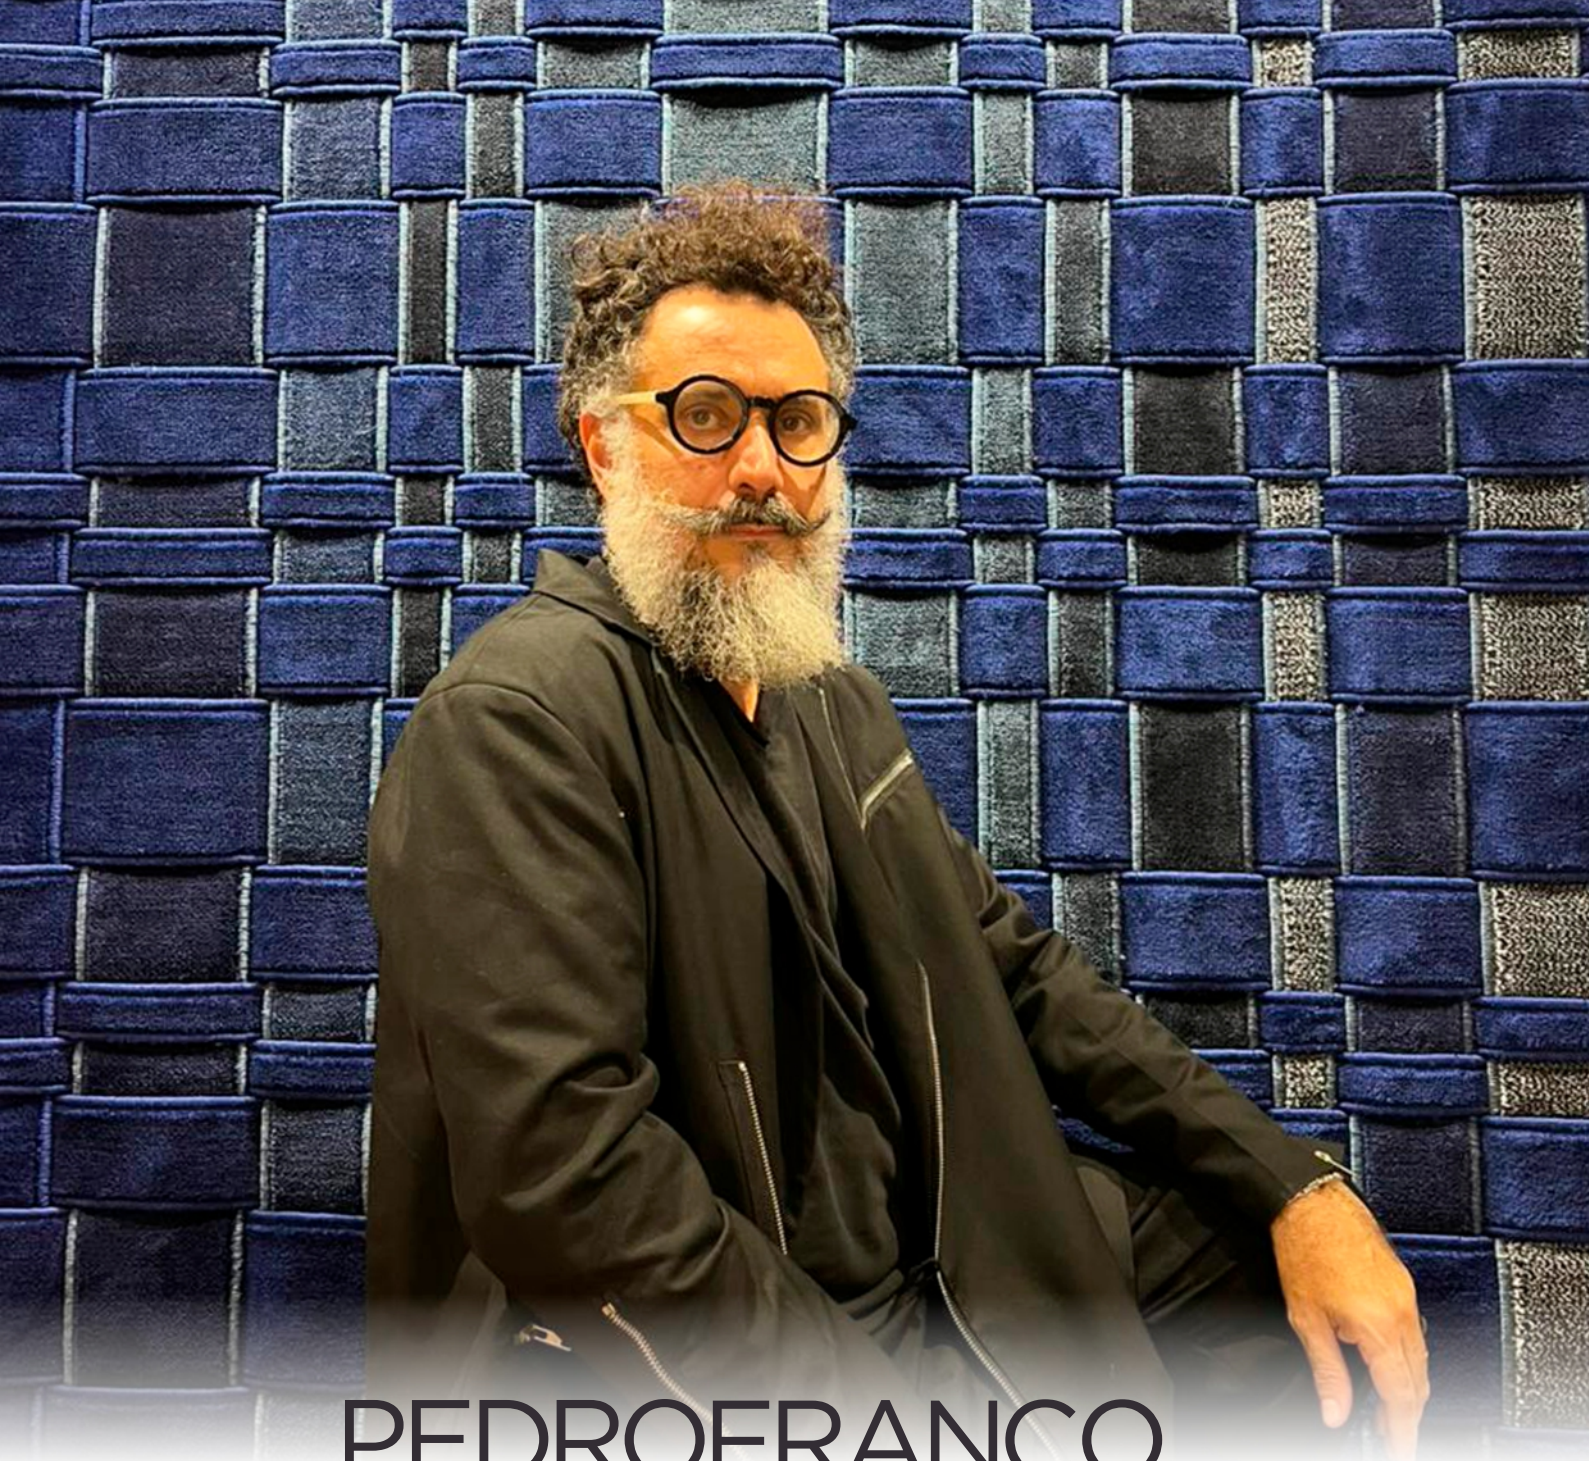

PEDROFRANCO

DESIGN

Diretor artístico da tapetes São Carlos

Designer e diretor criativo da Tapetes São Carlos, Pedro Franco desafia padrões e explora novas materialidades.

Seu olhar experimental conecta arte, design e indústria, inovação que provoca, transforma e deixa sua marca no cotidiano, trazendo a alma brasileira para o chão.

Salone
del Mobile
Milano

+

tapetes
são
carlos