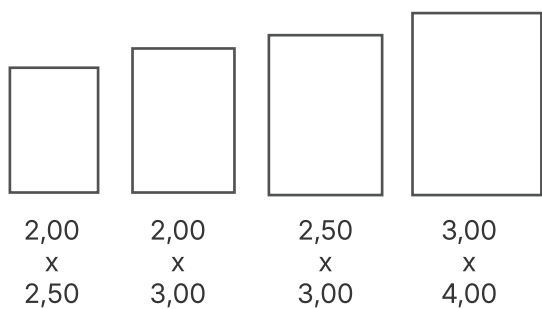

Medida / Measurement (m):

Diferenciais do produto

Product differentials / Diferenciales del producto: