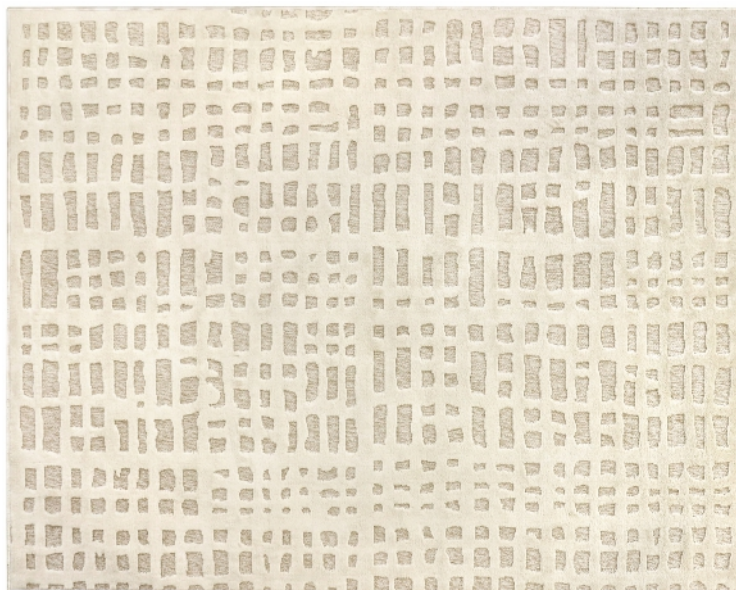

Diferenciais do produto

Product differentials / Diferenciales del producto:

COLEÇÃO REDE

Collection / Colección

DESIGN ASSINADO POR PEDROFRANCO
DESIGN

05/06 Linho 01.08.640605

Medida / Measurement (m):

Diferenciais do produto