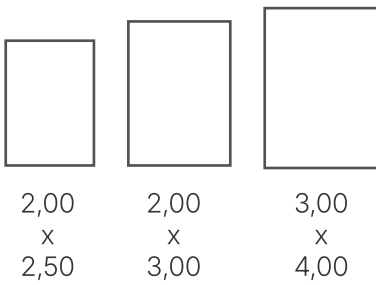

Product differentials / Diferenciales del producto:

COLEÇÃO TRAMA

Collection / Colección

DESIGN ASSINADO POR PEDROFRANCO
DESIGN

01/02 Azul Denim 01.07.F60201

Medida / Measurement (m):

Diferenciais do produto