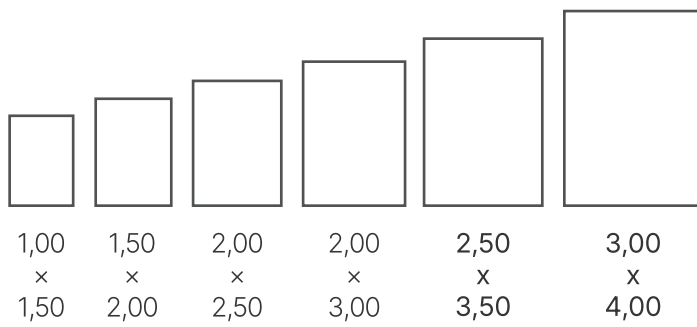

Diferenciais do produto

Product differentials / Diferenciales del producto:

COLEÇÃO ARTESANIA

Collection / Colección

DESIGN ASSINADO POR PEDROFRANCO
DESIGN

16/17 Pérola 01.08.631716

Medida / Measurement (m):