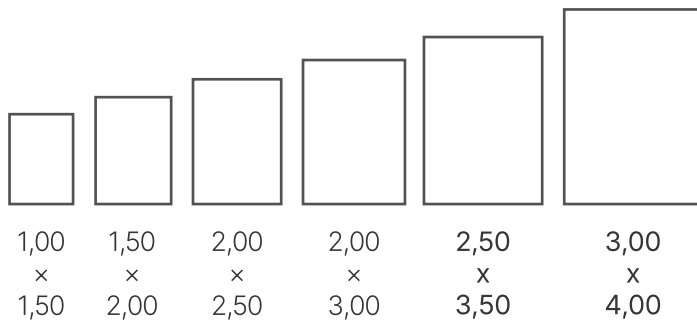

Medida / Measurement (m):

Diferenciais do produto

Product differentials / Diferenciales del producto:

COLEÇÃO COLORFULL

Collection / Colección

15/16 **Índigo** 08.06.521615
4Barras 08.06.5316

Medida / Measurement (m):