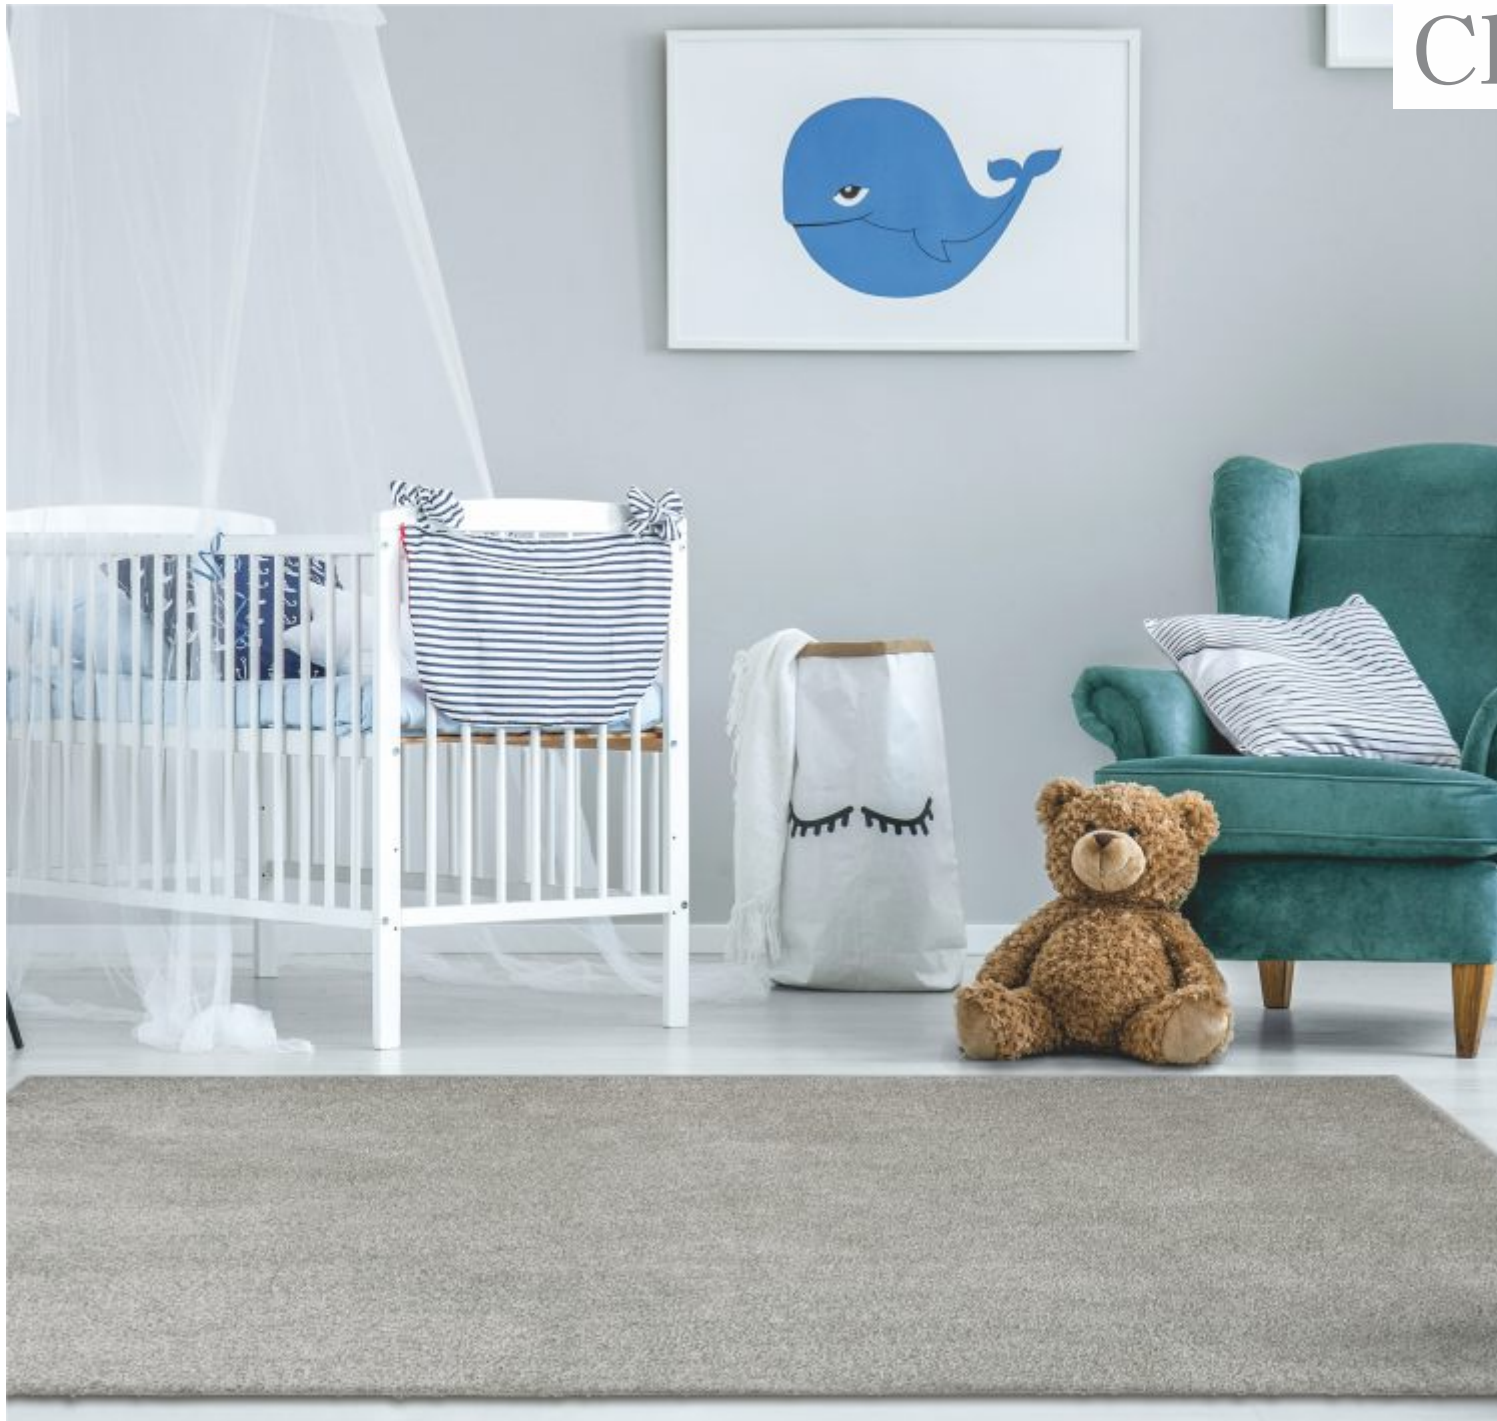

Charmin N®

Altura 20mm
100% Roselan® Fiber
Debrum

medidas (m):
0,50x1,00
1,00x1,50
1,50x2,00
2,00x2,50
2,00x3,00

Grande medida:
3,00x4,00

Redondo: 1,90 Ø