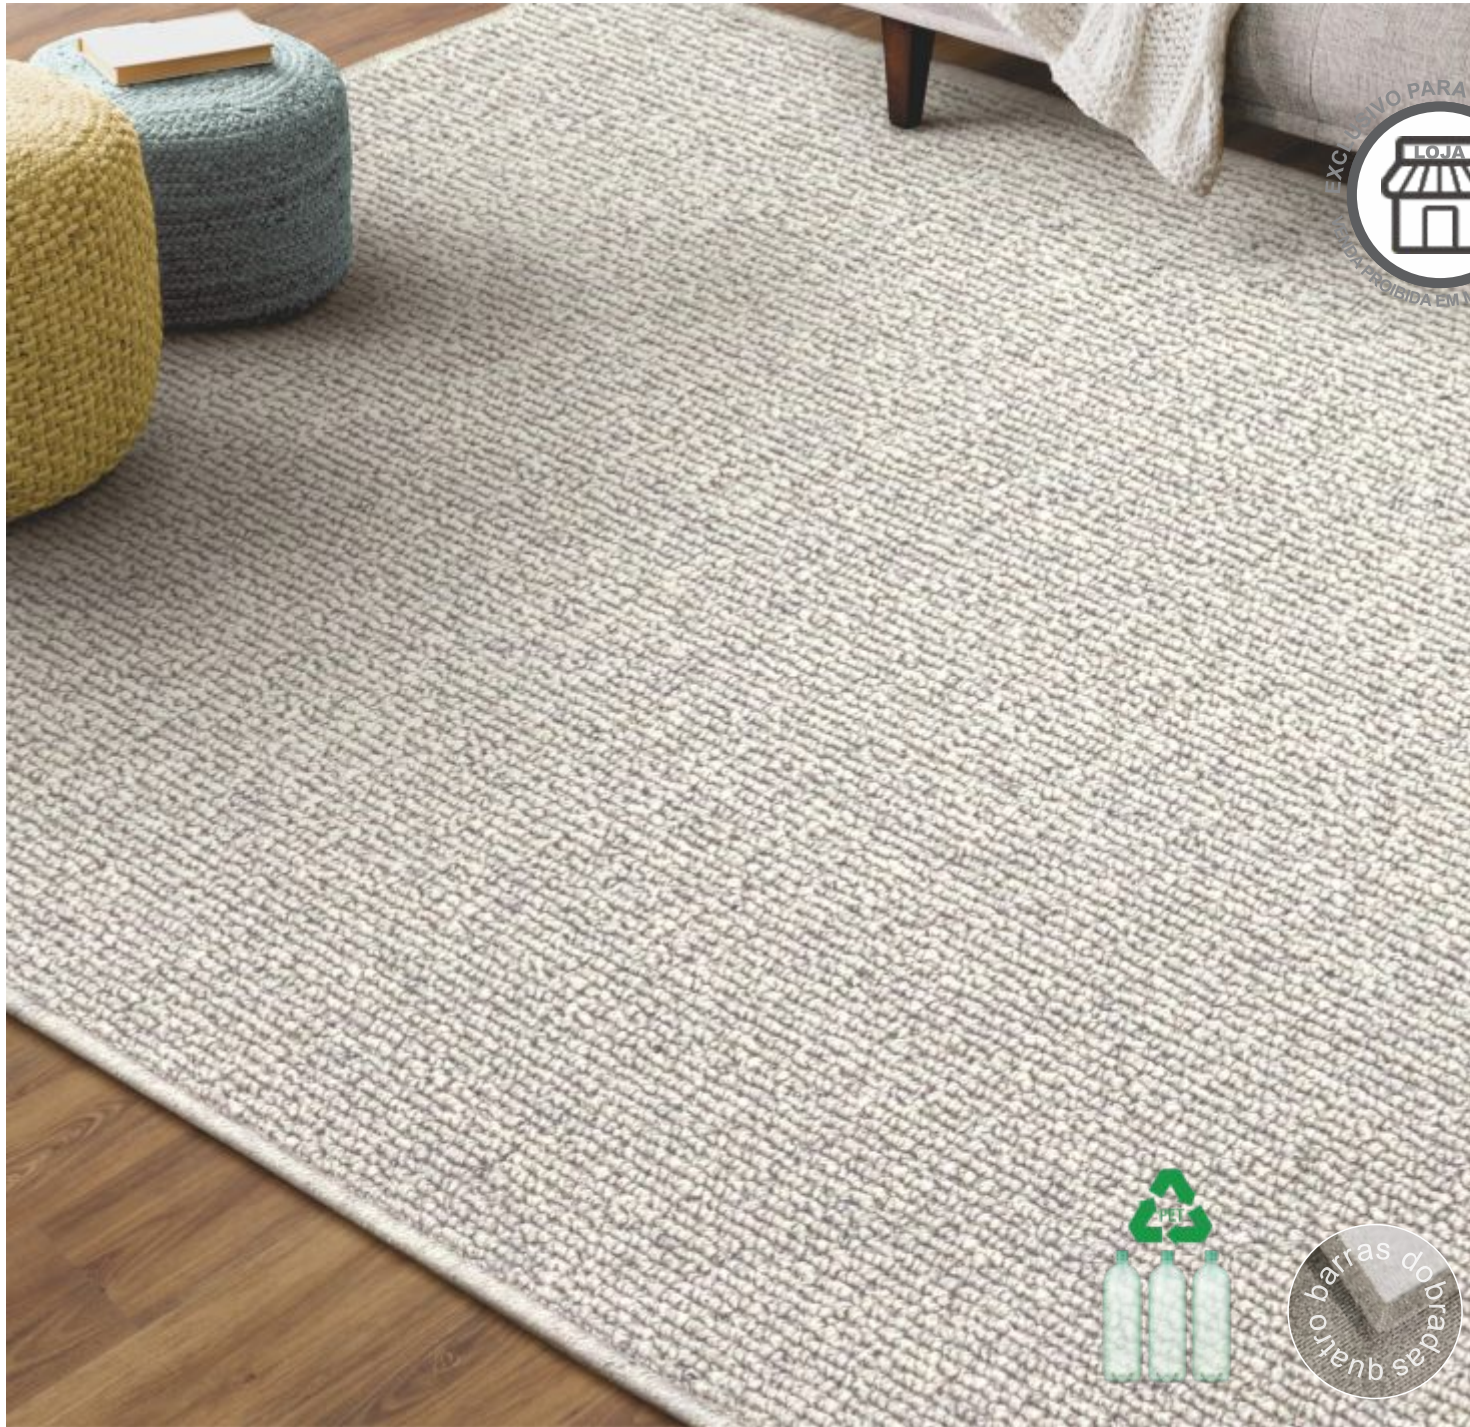

05866A Reno | 01.97.070586

06005A Conde | 01.97.076005

Sense®
Eco Friendly

Espessura 11mm
100% PET pós-consumo
Debrum

medidas (m):
1,50x2,00
2,00x2,50
2,00x3,00
2,50x3,00
3,00x4,00

Grandes medidas:
4,00x5,00
4,00x6,00

Redondos: 1,90 Ø

4 Barras: 08.06.51
1,90x2,40
1,90x2,90
2,90x3,90

Sob medida mantas de 4m
Sob medida 4 B, mantas de 3,90m

PÓS-CONSUMO