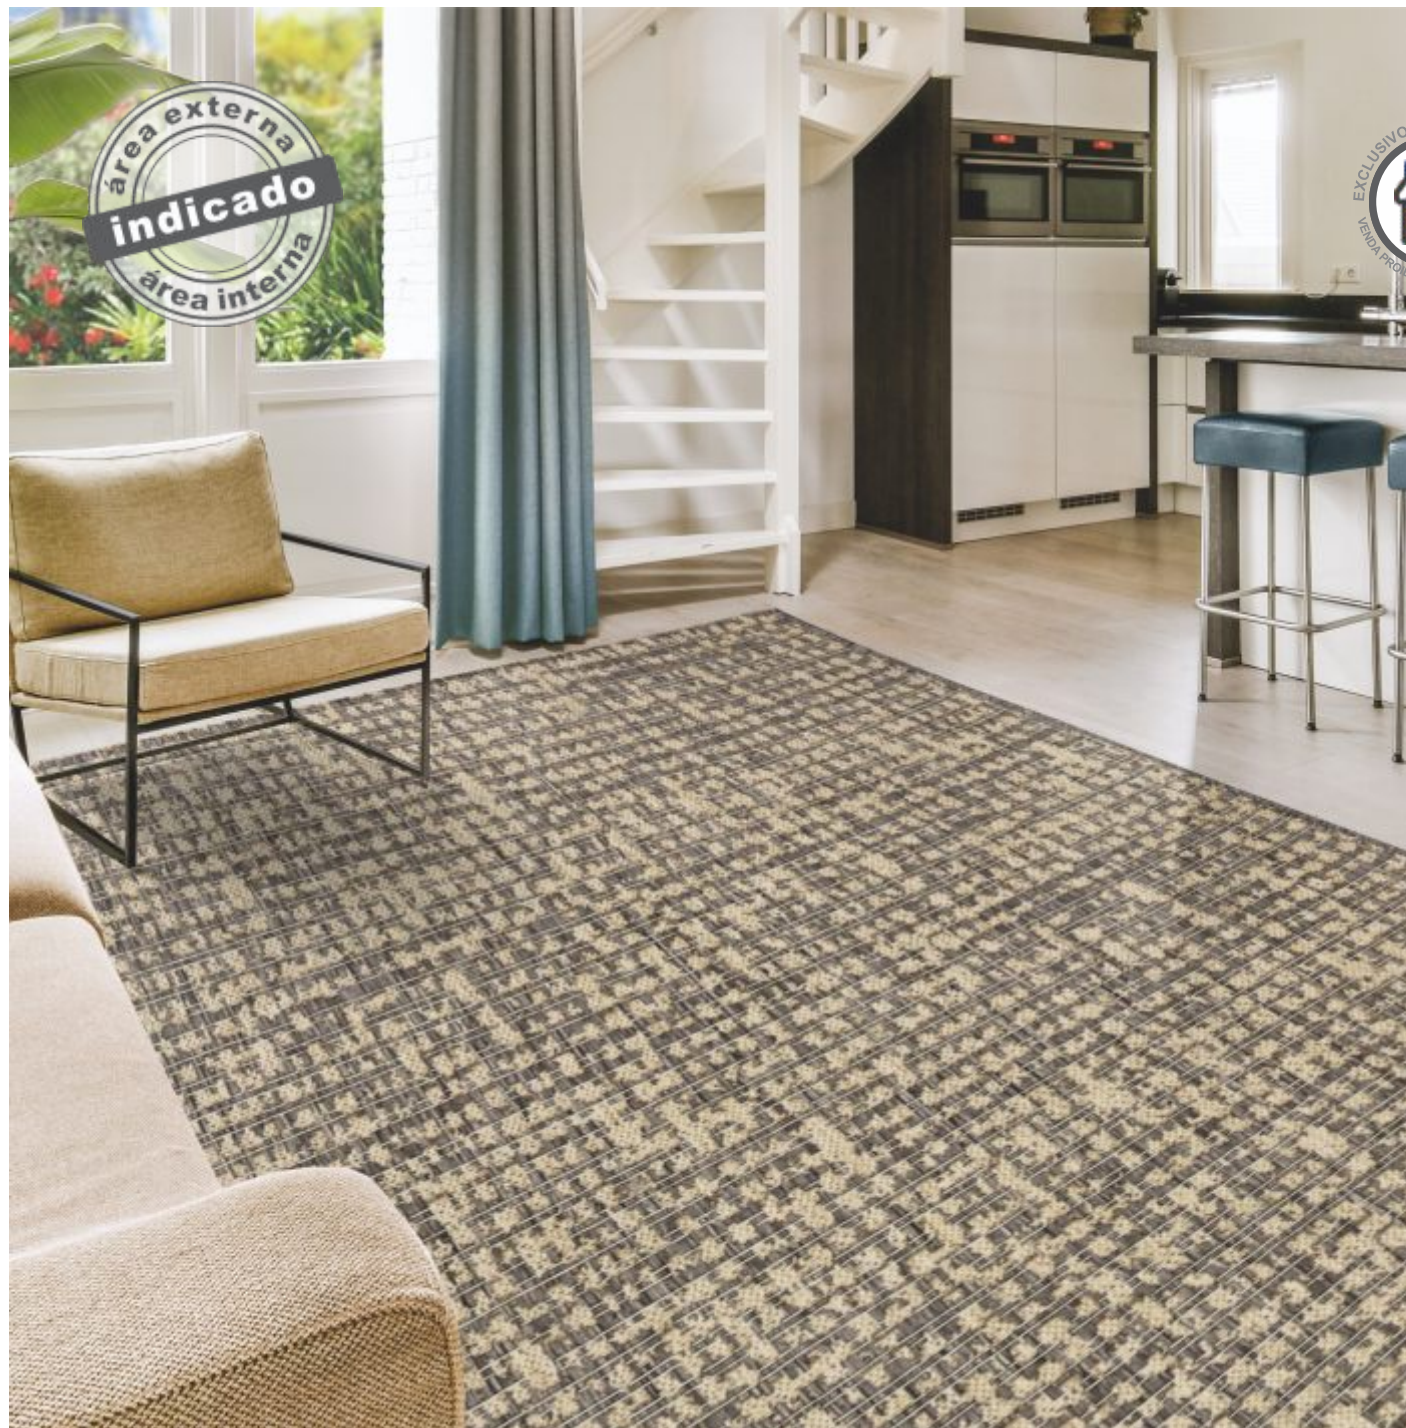

Bella Casa®

Espessura 4mm
100% Roselan® Fiber
Debrum e barra em 2 extremidades

medidas (m):
1,00x1,50
1,50x2,00
2,00x2,50
2,00x3,00

Grandes medidas:
3,00x4,00
4,00x5,00
4,00x6,00

4 Barras: 01.01.92
1,90x2,40
1,90x2,90
2,90x3,90

Sob medida mantas de 4m
Sob medida 4 B, mantas de 3,90m