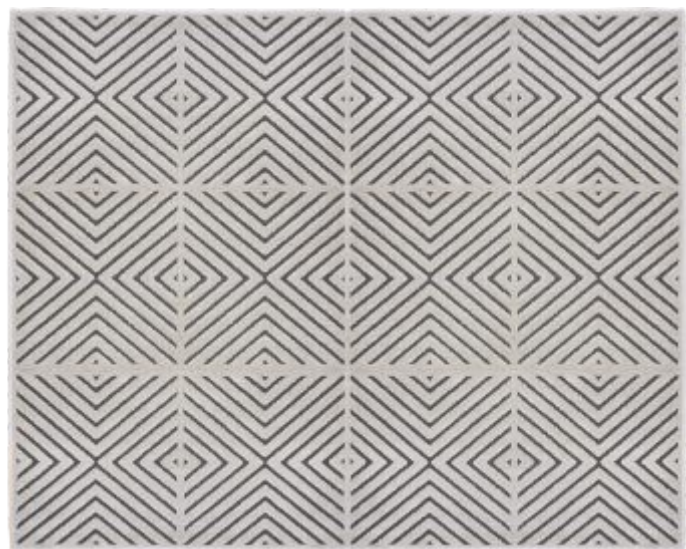

17/49 Quadros | 01.08.504917