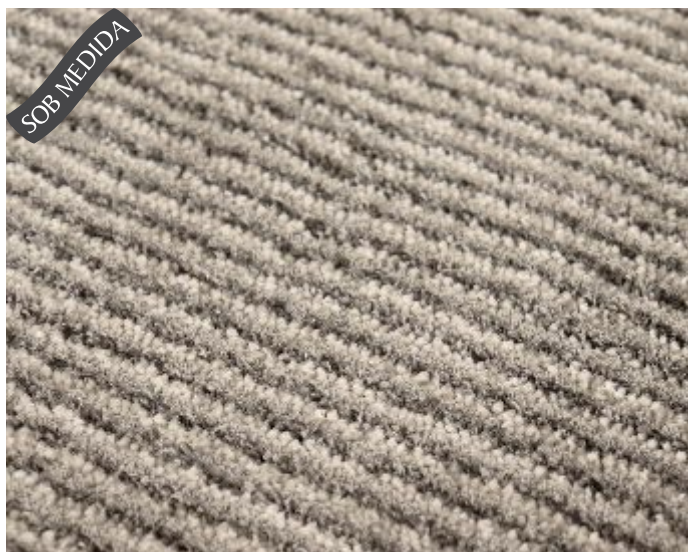

67 Granito | 08.22.3467 | 08.22.3567