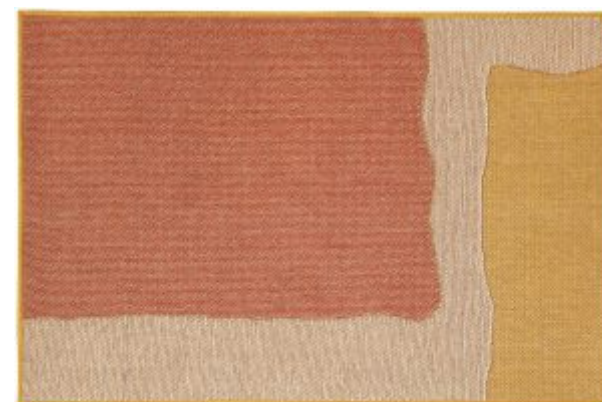

4,00x6,00

Sob medida manta de 4m

08/17 Studio | 01.01.061708

07/16 Colore | 01.01.061607

01/10 Mystic | 01.01.061001

05/14 Prático | 01.01.061405

04/13 Charlotte | 01.01.061304

03/12 Mosaic | 01.01.061203