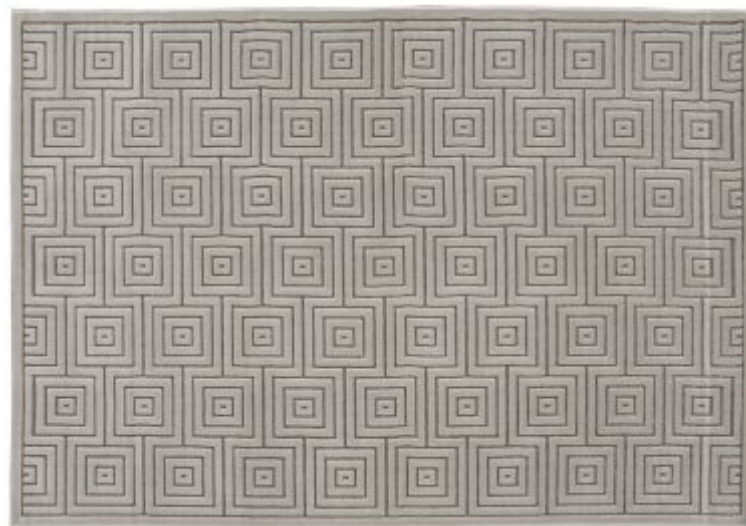

4156/OH8-W | 01.97.094156