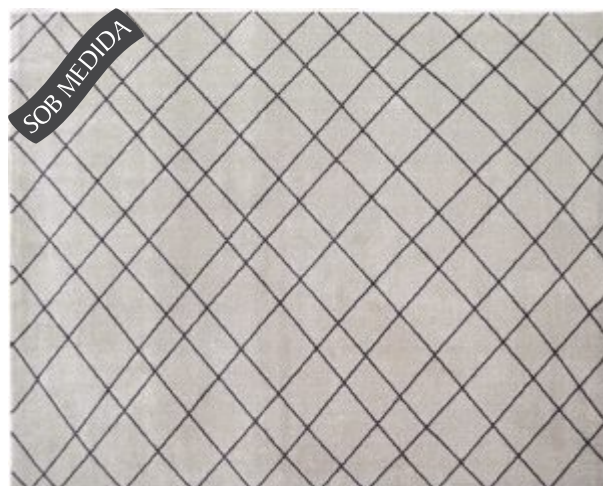

41/56 Riscos |01.07.745641