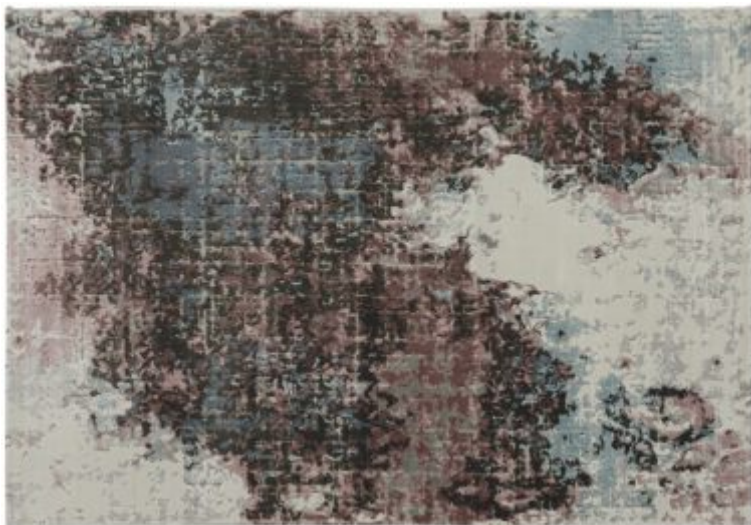

30/OH8-W | 01.97.093010