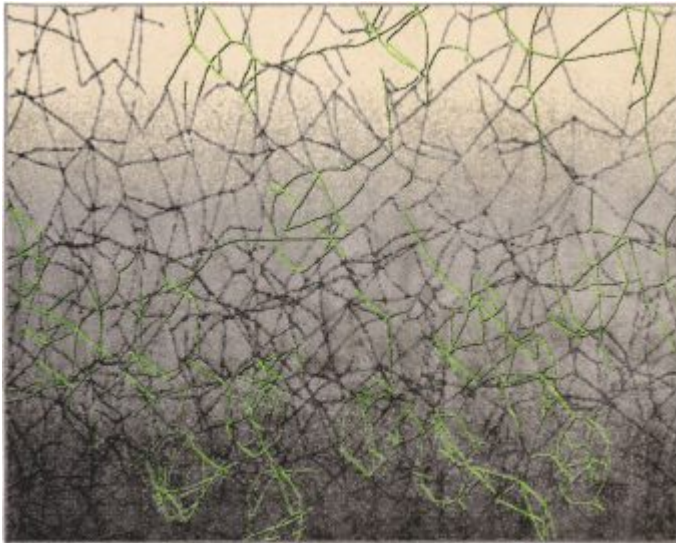

# New Look<sup>®</sup>

Altura 6mm  
100% Roselan Fiber  
Micro Debrum

medidas (m):  
1,50x2,00  
2,00x2,50  
2,00x2,90  
3,00x4,00

01/05 Constelação |01.07.C40501

02/10 Magia |01.07.C41002

04/20 Arabesco |01.07.C42004

# Paradise<sup>®</sup>

Espessura 9mm  
100% Roselan<sup>®</sup> Fiber  
Micro Debrum

medidas (m):  
1,50x2,00  
2,00x2,50  
2,00x3,00  
2,50x3,00  
3,00x4,00

Grandes medidas:  
4,00x5,00  
4,00x6,00

Redondos  
1,90 Ø  
2,90 Ø