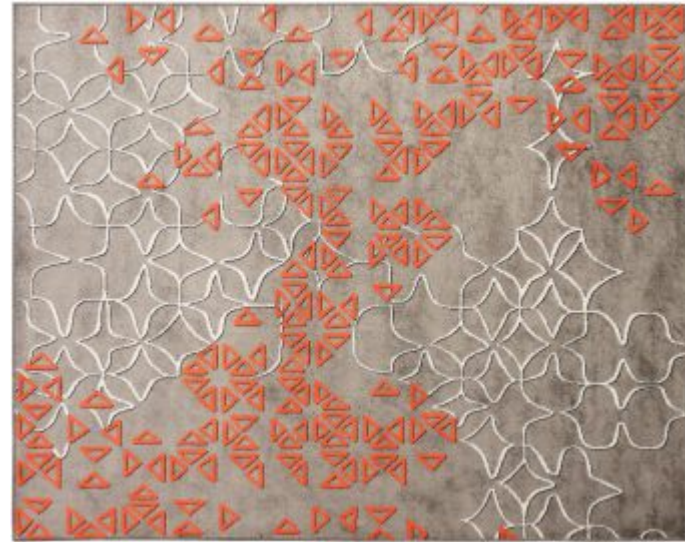

# New Look<sup>®</sup>

Altura 6mm  
100% Roselan Fiber  
Micro Debrum

medidas (m):  
1,50x2,00  
2,00x2,50  
2,00x2,90  
3,00x4,00

01/05 Constelação |01.07.C40501

02/10 Magia |01.07.C41002

04/20 Arabesco |01.07.C42004

# Paradise<sup>®</sup>

Espessura 9mm  
100% Roselan<sup>®</sup> Fiber  
Micro Debrum

medidas (m):  
1,50x2,00  
2,00x2,50  
2,00x3,00  
2,50x3,00  
3,00x4,00

Grandes medidas:  
4,00x5,00  
4,00x6,00

Redondos  
1,90 Ø  
2,90 Ø