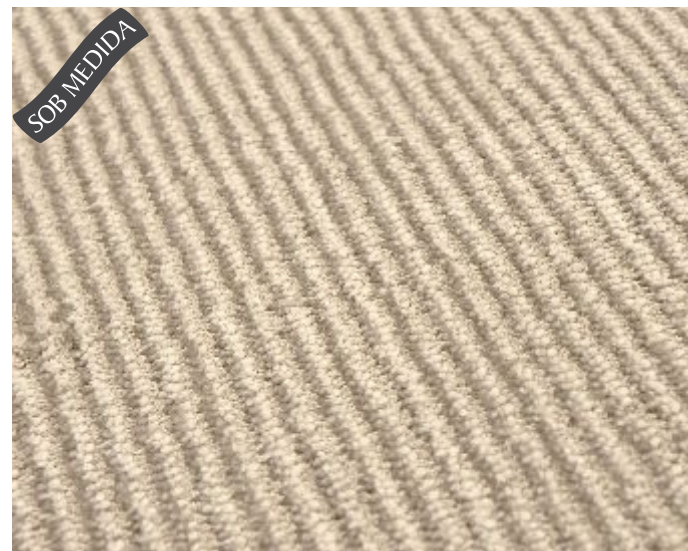

31 Bege | 08.22.3431 | 08.22.3531