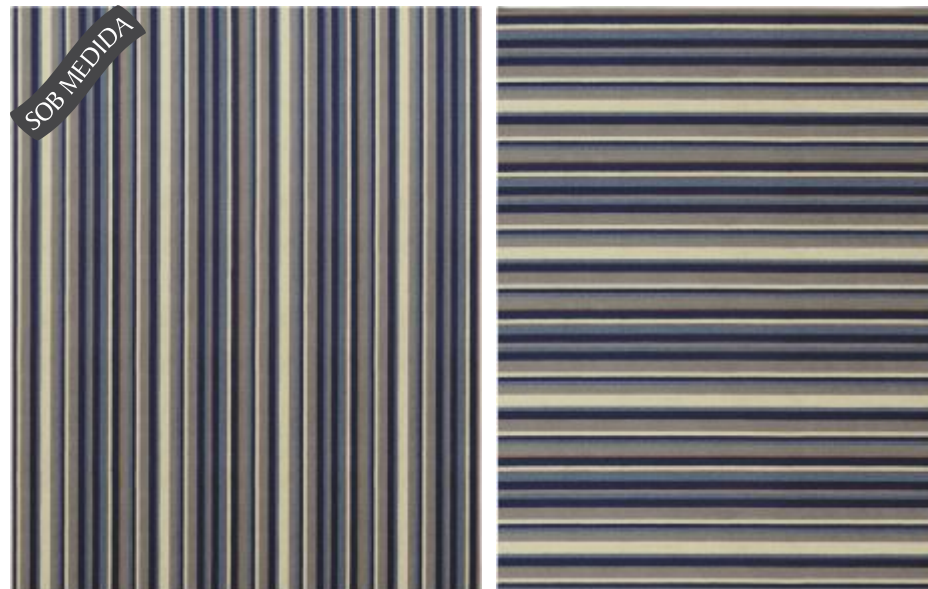

01/73 Azul | 08.01.437301