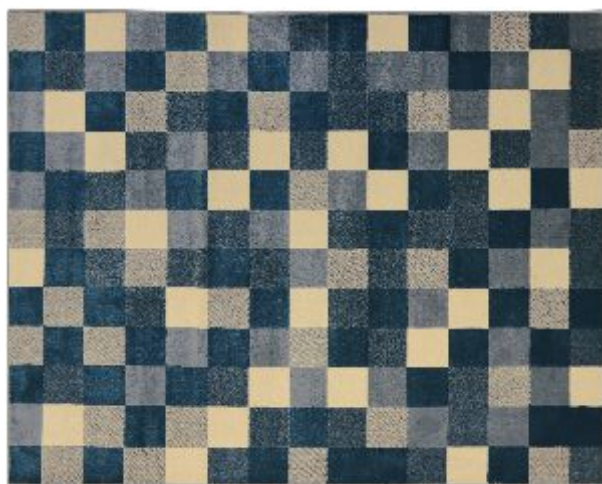

50/92 Xadrez | 01.07.459250