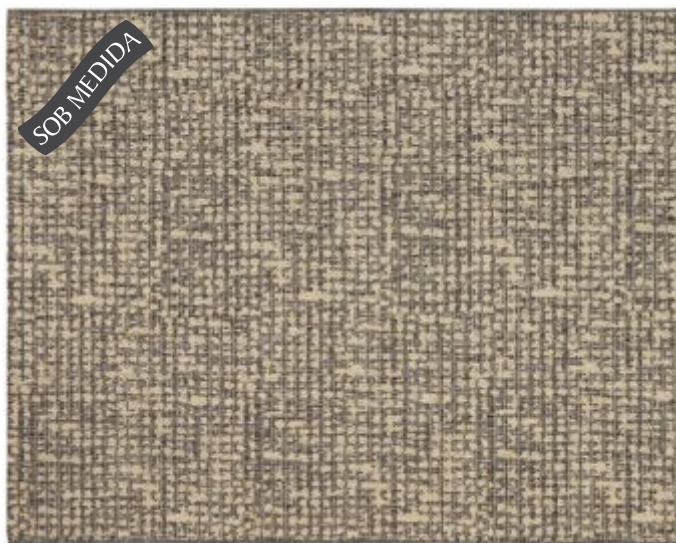

06/68 Elegancy | 01.01.856806 | 01.01.926806