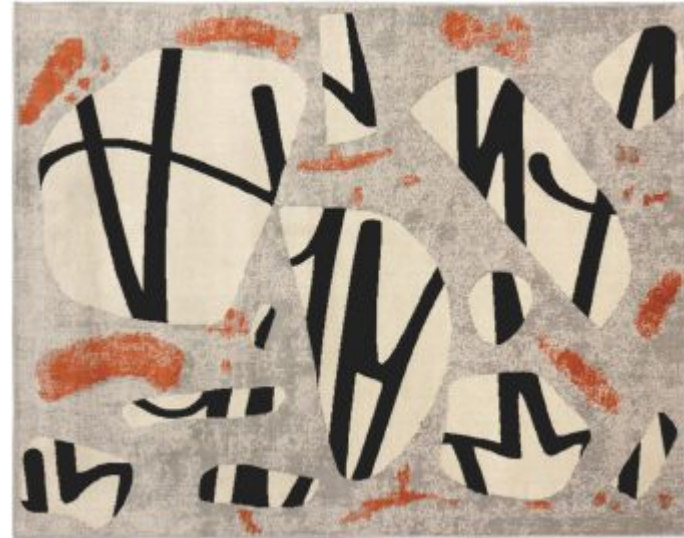

# Ancestralidade<sup>®</sup>

Altura 3mm  
100% Roselan<sup>®</sup> Fiber  
Micro Debrum

medidas (m):  
1,50x2,00  
2,00x2,50  
2,00x2,90  
3,00x4,00

01/41 Tag | 01.07.D14101

02/42 Lascôtes | 01.07.D14202

03/43 Fóssil | 01.07.D14303