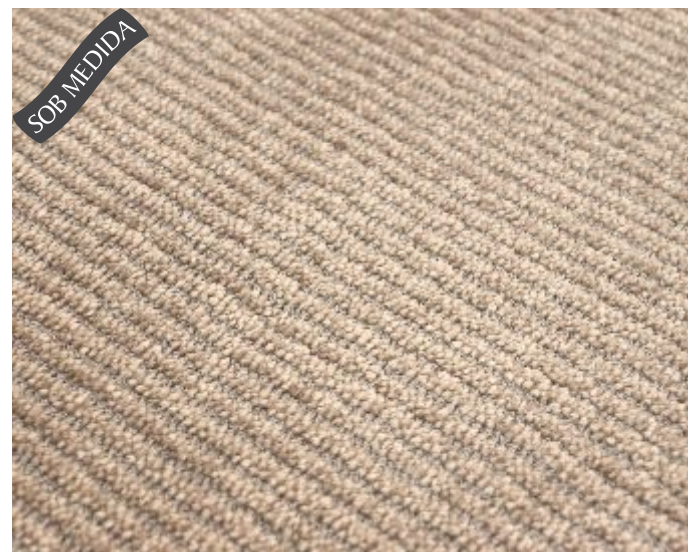

61 Duna | 08.22.3461 | 08.22.3561