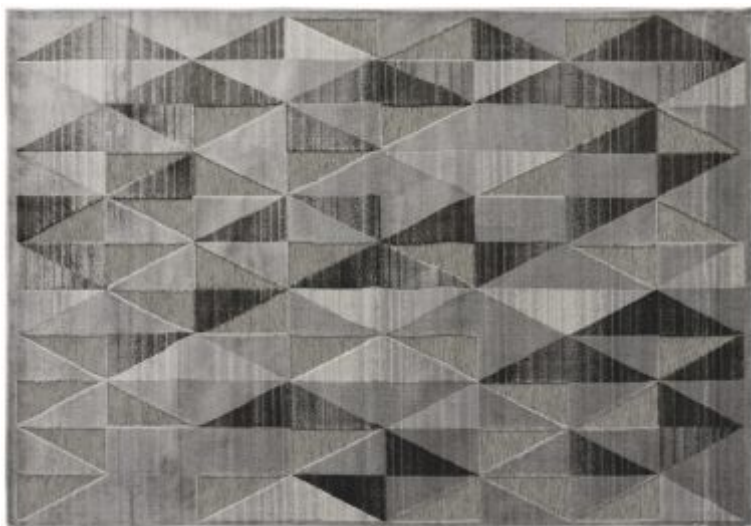

# Alice®

IMPORTADO

Altura 4mm  
100% Polipropileno  
Debrum e barra em 2 extremidades

medidas (m):  
exceto des. 30/OH8-W 1,60x2,35  
2,00x2,85  
2,40x3,40

30/OH8-W | 01.97.093010

1802/OH8-V | 01.97.091802